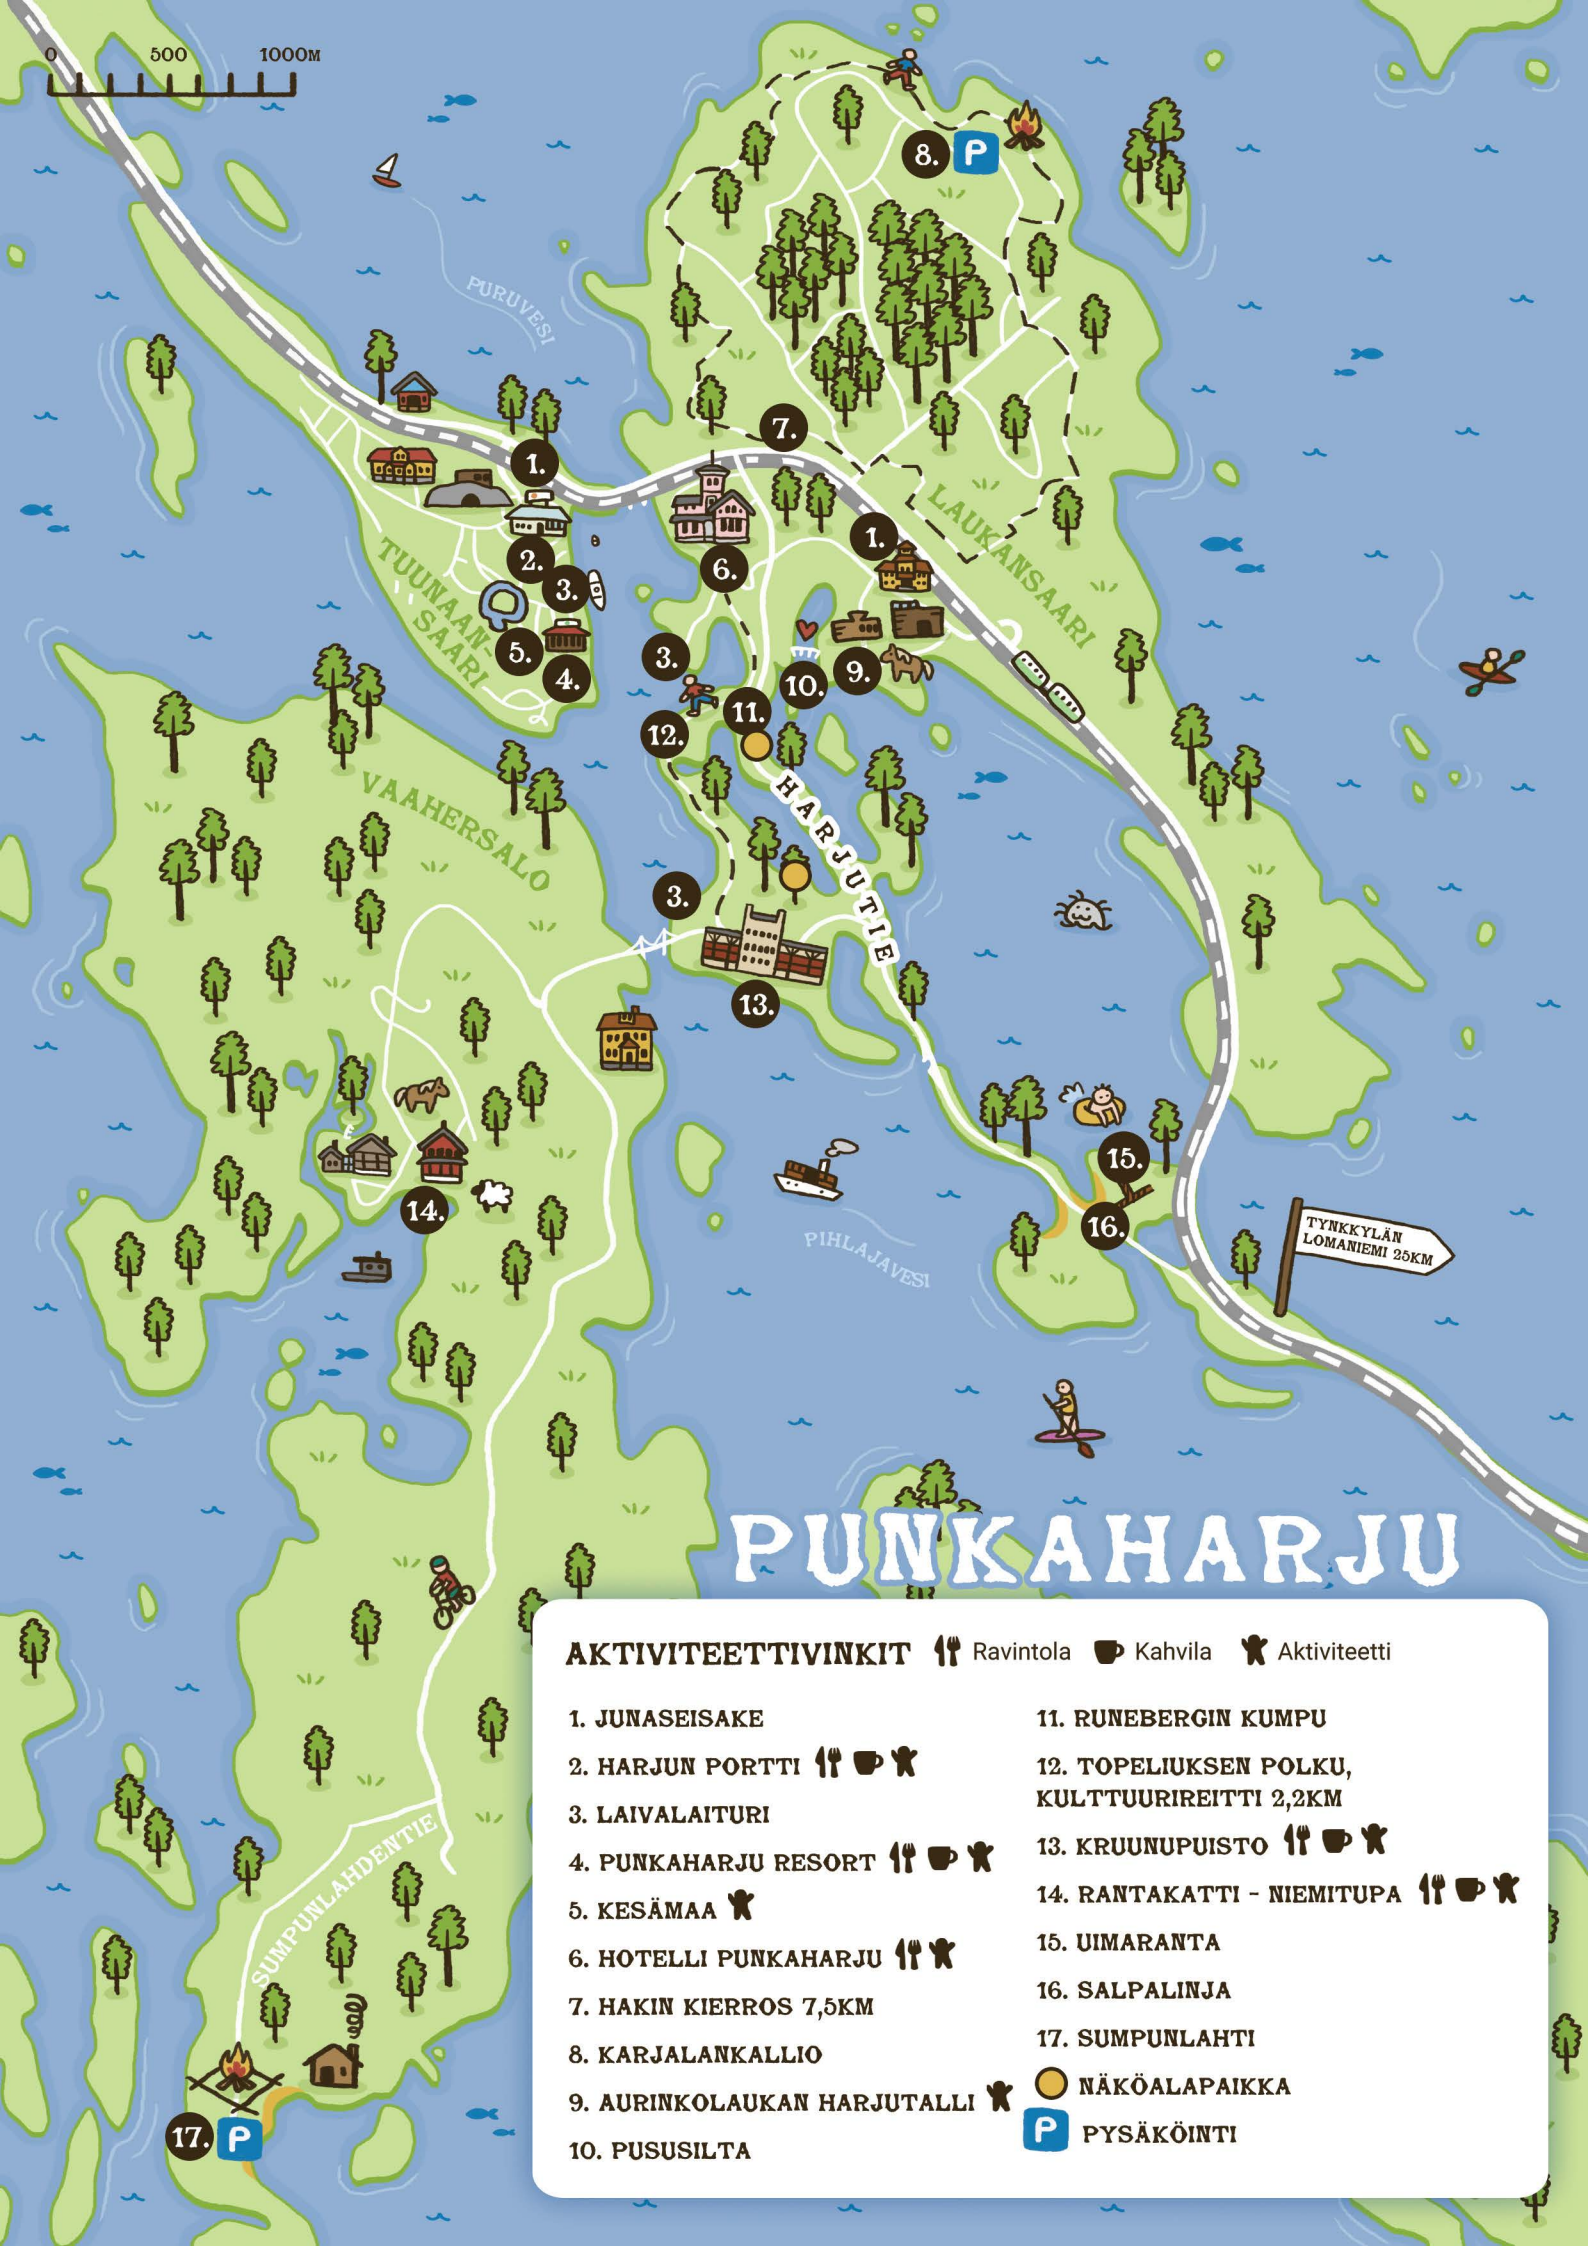

0 500 1000M

PUNKAHARJU

AKTIVITEETTIVINKIT 🍴 Ravintola ☕ Kahvila 🦋 Aktiviteetti

1. JUNASEISAKE

2. HARJUN PORTTI 🍴 ☕ 🦋

3. LAIVALAITURI

4. PUNKAHARJU RESORT 🍴 ☕ 🦋

5. KESÄMAA 🦋

6. HOTELLI PUNKAHARJU 🍴 🦋

7. HAKIN KIERROS 7,5KM

8. KARJALANKALLIO

9. AURINKOLAUKAN HARJUTALLI 🦋

10. PUSUSILTA

11. RUNEBERGIN KUMPU

12. TOPELIUKSEN POLKU,
KULTTUURIREITTI 2,2KM

13. KRUUNUPUISTO 🍴 ☕ 🦋

14. RANTAKATTI - NIEMITUPA 🍴 ☕ 🦋

15. UIMARANTA

16. SALPALINJA

17. SUMPUNLAHTI

🟡 NÄKÖALAPAIKKA

P PYSÄKÖINTI